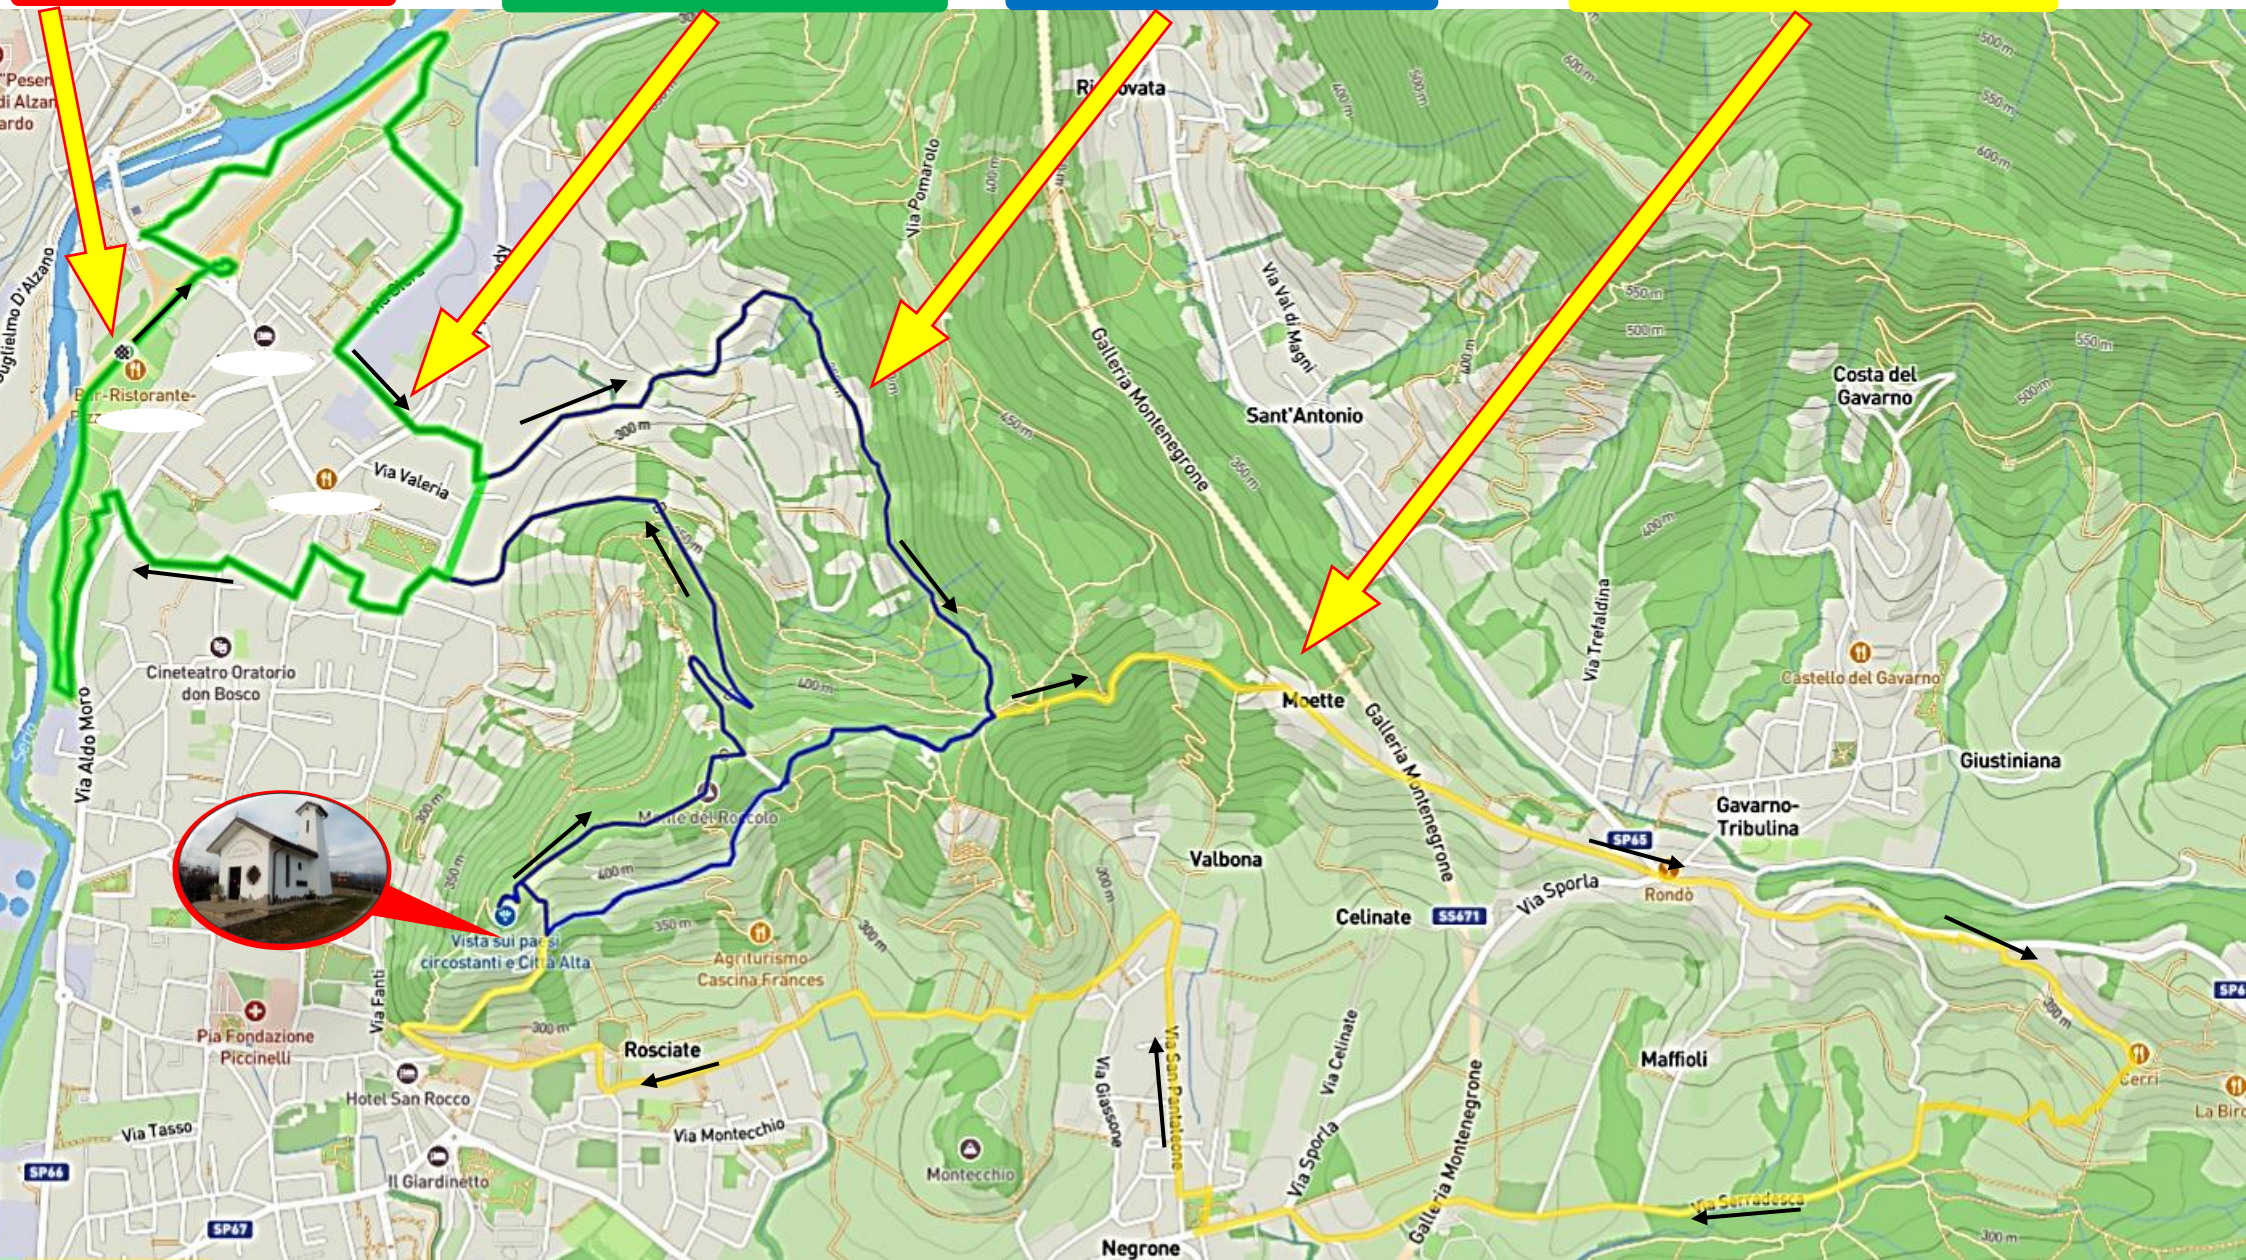

CAMPO SPORTIVO – PUNTO DI PARTENZA ED ARRIVO DELLA MANIFESTAZIONE

PERCORSO VERDE 6KM

PERCORSO BLU 12KM

PERCORSO GIALLO 19KM

7^ "IL FIUME E LA COLLINA" – CAMMINATA NON COMPETITIVA – DOMENICA 14 APRILE 2024